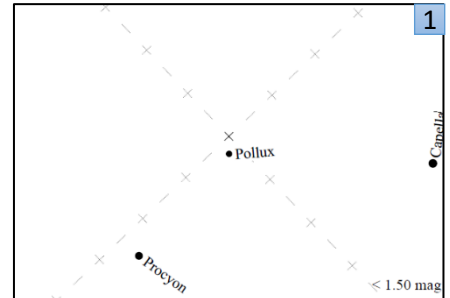

### 観測記録

日時：\_\_月\_\_日 \_\_:\_\_

緯度：\_\_度\_\_分\_\_秒 または  
\_\_度 (小数表示)

経度：\_\_度\_\_分\_\_秒 または  
\_\_度 (小数表示)

選んだ星図番号：\_\_【0～7】

雲量の番号：\_\_【1～4】

観測時は、安全に十分注意してください

世界中の人と共に観測をする、簡単な5つのステップ(参加方法)

1. 安全で星が見やすい観測場所に移動する
2. 日没1時間後以降に夜空を見上げ、対象星座を見つける
3. 対象星座周辺の星の見え方が、8つの星図のどれに近いか決める
4. 観測結果をインターネットで報告する
5. あなたの観測結果を、世界中の人の結果と比較する

【参加方法の詳細はウェブサイトをご覧ください】

あなたの観測地点から  
ふたご座周辺の星の見え方は  
どれが一番近いですか？

【観測時の雲量(一つ選択) 1. ほとんど雲がない 2. 空の1/4が雲 3. 空の1/2が雲 4. 1/2より多い雲】