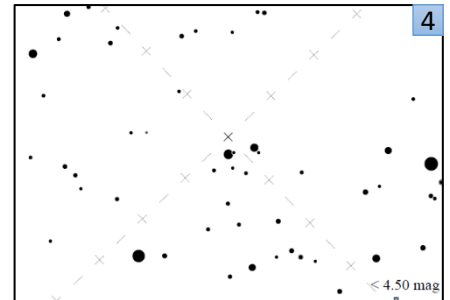

### 観測記録

日時：\_\_月\_\_日 \_\_:\_\_

緯度：\_\_度\_\_分\_\_秒 または  
\_\_度 (小数表示)

経度：\_\_度\_\_分\_\_秒 または  
\_\_度 (小数表示)

選んだ星図番号：\_\_【0～7】

雲量の番号：\_\_【1～4】

観測時は、安全に十分注意してください

世界中の人と共に観測をする、簡単な5つのステップ(参加方法)

1. 安全で星が見やすい観測場所に移動する
2. 日没1時間後以降に夜空を見上げ、対象星座を見つける
3. 対象星座周辺の星の見え方が、8つの星図のどれに近いか決める
4. 観測結果をインターネットで報告する
5. あなたの観測結果を、世界中の人の結果と比較する

【参加方法の詳細はウェブサイトをご覧ください】

あなたの観測地点から  
ふたご座周辺の星の見え方は  
どれが一番近いですか？

【観測時の雲量(一つ選択) 1. ほとんど雲がない 2. 空の1/4が雲 3. 空の1/2が雲 4. 1/2より多い雲】