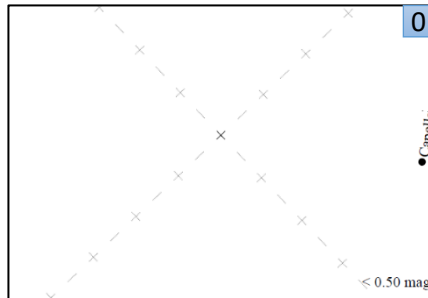

### 観測記録

日時：\_\_月\_\_日 \_\_:\_\_

緯度：\_\_度\_\_分\_\_秒 または  
\_\_度 (小数表示)

経度：\_\_度\_\_分\_\_秒 または  
\_\_度 (小数表示)

選んだ星図番号：\_\_【0～7】

雲量の番号：\_\_【1～4】

観測時は、安全に十分注意してください

世界中の人と共に観測をする、簡単な5つのステップ(参加方法)

1. 安全で星が見やすい観測場所に移動する
2. 日没1時間後以降に夜空を見上げ、対象星座を見つける
3. 対象星座周辺の星の見え方が、8つの星図のどれに近いか決める
4. 観測結果をインターネットで報告する
5. あなたの観測結果を、世界中の人の結果と比較する

【参加方法の詳細はウェブサイトをご覧ください】

あなたの観測地点から  
ふたご座周辺の星の見え方は  
どれが一番近いですか？

【観測時の雲量(一つ選択) 1. ほとんど雲がない 2. 空の1/4が雲 3. 空の1/2が雲 4. 1/2より多い雲】