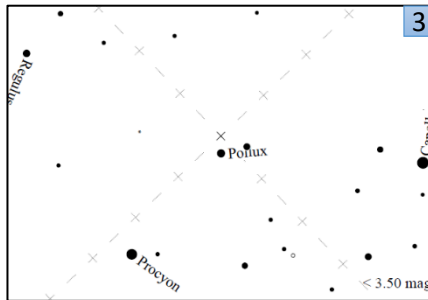

### 観測記録

日時：\_\_月\_\_日 \_\_:\_\_

緯度：\_\_度\_\_分\_\_秒 または  
\_\_度 (小数表示)

経度：\_\_度\_\_分\_\_秒 または  
\_\_度 (小数表示)

選んだ星図番号：\_\_【0～7】

雲量の番号：\_\_【1～4】

観測時は、安全に十分注意してください

世界中の人と共に観測をする、簡単な5つのステップ(参加方法)

1. 安全で星が見やすい観測場所に移動する
2. 日没1時間後以降に夜空を見上げ、対象星座を見つける
3. 対象星座周辺の星の見え方が、8つの星図のどれに近いか決める
4. 観測結果をインターネットで報告する
5. あなたの観測結果を、世界中の人の結果と比較する

【参加方法の詳細はウェブサイトをご覧ください】

あなたの観測地点から  
ふたご座周辺の星の見え方は  
どれが一番近いですか？

【観測時の雲量(一つ選択) 1. ほとんど雲がない 2. 空の1/4が雲 3. 空の1/2が雲 4. 1/2より多い雲】