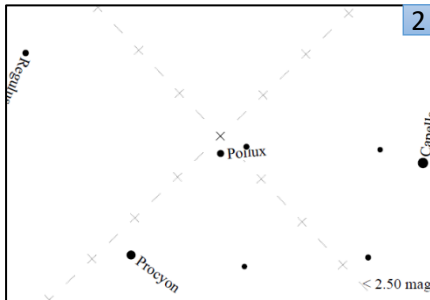

### 観測記録

日時：\_\_月\_\_日 \_\_:\_\_

緯度：\_\_度\_\_分\_\_秒 または  
\_\_度 (小数表示)

経度：\_\_度\_\_分\_\_秒 または  
\_\_度 (小数表示)

選んだ星図番号：\_\_【0～7】

雲量の番号：\_\_【1～4】

観測時は、安全に十分注意してください

世界中の人と共に観測をする、簡単な5つのステップ(参加方法)

1. 安全で星が見やすい観測場所に移動する
2. 日没1時間後以降に夜空を見上げ、対象星座を見つける
3. 対象星座周辺の星の見え方が、8つの星図のどれに近いか決める
4. 観測結果をインターネットで報告する
5. あなたの観測結果を、世界中の人の結果と比較する

【参加方法の詳細はウェブサイトをご覧ください】

あなたの観測地点から  
ふたご座周辺の星の見え方は  
どれが一番近いですか？

【観測時の雲量(一つ選択) 1. ほとんど雲がない 2. 空の1/4が雲 3. 空の1/2が雲 4. 1/2より多い雲】