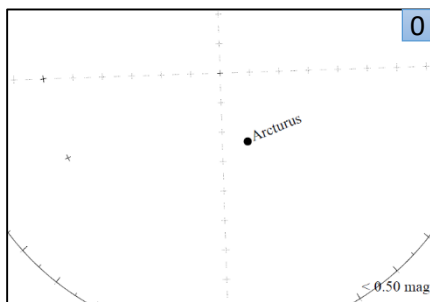

### 観測記録

日時：\_\_月\_\_日 \_\_:\_\_

緯度：\_\_度\_\_分\_\_秒 または  
\_\_度 (小数表示)

経度：\_\_度\_\_分\_\_秒 または  
\_\_度 (小数表示)

選んだ星図番号：\_\_【0～7】

雲量の番号：\_\_【1～4】

世界中の人と共に観察をする、簡単な5つのステップ (参加方法)

1. 安全で星が見やすい観察場所に移動する
2. 日没1時間後以降に夜空を見上げ、対象星座を見つける
3. 対象星座周辺の星の見え方が、8つの星図のどれに近いか決める
4. 観察結果をインターネットで報告する
5. あなたの観察結果を、世界中の人の結果と比較する

【参加方法の詳細はウェブサイトをご覧ください】

観察時は、安全に十分注意してください

あなたの観察地点から  
うしかい座周辺の星の見え方は  
どれが一番近いですか？

(注) ここから星図が拡大されています

【観察時の雲量(一つ選択) 1. ほとんど雲がない 2. 空の1/4が雲 3. 空の1/2が雲 4. 1/2より多い雲】

観察結果の報告はウェブサイトから <https://idatokyo.org/gan/>