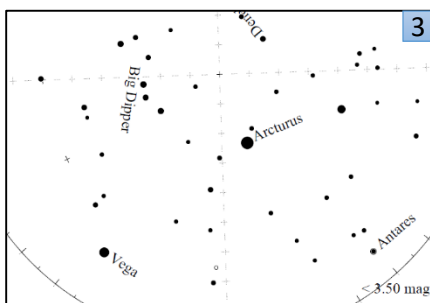

### 観測記録

日時：\_\_月\_\_日 \_\_:\_\_

緯度：\_\_度\_\_分\_\_秒 または  
\_\_度 (小数表示)

経度：\_\_度\_\_分\_\_秒 または  
\_\_度 (小数表示)

選んだ星図番号：\_\_【0～7】

雲量の番号：\_\_【1～4】

世界中の人と共に観察をする、簡単な5つのステップ (参加方法)

1. 安全で星が見やすい観察場所に移動する
2. 日没1時間後以降に夜空を見上げ、対象星座を見つける
3. 対象星座周辺の星の見え方が、8つの星図のどれに近いか決める
4. 観察結果をインターネットで報告する
5. あなたの観察結果を、世界中の人の結果と比較する

【参加方法の詳細はウェブサイトをご覧ください】

観察時は、安全に十分注意してください

あなたの観察地点から  
うしかい座周辺の星の見え方は  
どれが一番近いですか？

(注) ここから星図が拡大されています

【観察時の雲量(一つ選択) 1. ほとんど雲がない 2. 空の1/4が雲 3. 空の1/2が雲 4. 1/2より多い雲】

観察結果の報告はウェブサイトから <https://idatokyo.org/gan/>