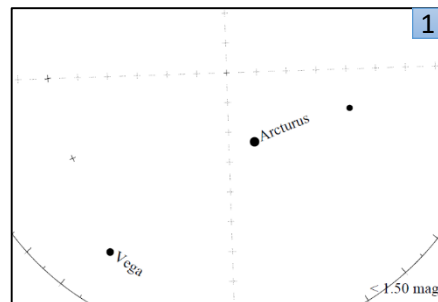

### 観測記録

日時：\_\_月\_\_日 \_\_:\_\_

緯度：\_\_度\_\_分\_\_秒 または  
\_\_度 (小数表示)

経度：\_\_度\_\_分\_\_秒 または  
\_\_度 (小数表示)

選んだ星図番号：\_\_【0～7】

雲量の番号：\_\_【1～4】

世界中の人と共に観察をする、簡単な5つのステップ (参加方法)

1. 安全で星が見やすい観察場所に移動する
2. 日没1時間後以降に夜空を見上げ、対象星座を見つける
3. 対象星座周辺の星の見え方が、8つの星図のどれに近いか決める
4. 観察結果をインターネットで報告する
5. あなたの観察結果を、世界中の人の結果と比較する

【参加方法の詳細はウェブサイトをご覧ください】

観察時は、安全に十分注意してください

あなたの観察地点から  
うしかい座周辺の星の見え方は  
どれが一番近いですか？

(注) ここから星図が拡大されています

【観察時の雲量(一つ選択) 1. ほとんど雲がない 2. 空の1/4が雲 3. 空の1/2が雲 4. 1/2より多い雲】

観察結果の報告はウェブサイトから <https://idatokyo.org/gan/>