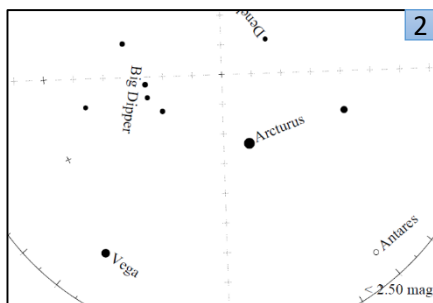

### 観測記録

日時：\_\_月\_\_日 \_\_:\_\_

緯度：\_\_度\_\_分\_\_秒 または  
\_\_度 (小数表示)

経度：\_\_度\_\_分\_\_秒 または  
\_\_度 (小数表示)

選んだ星図番号：\_\_【0～7】

雲量の番号：\_\_【1～4】

世界中の人と共に観察をする、簡単な5つのステップ (参加方法)

1. 安全で星が見やすい観察場所に移動する
2. 日没1時間後以降に夜空を見上げ、対象星座を見つける
3. 対象星座周辺の星の見え方が、8つの星図のどれに近いか決める
4. 観察結果をインターネットで報告する
5. あなたの観察結果を、世界中の人の結果と比較する

【参加方法の詳細はウェブサイトをご覧ください】

観察時は、安全に十分注意してください

あなたの観察地点から  
うしかい座周辺の星の見え方は  
どれが一番近いですか？

(注) ここから星図が拡大されています

【観察時の雲量(一つ選択) 1. ほとんど雲がない 2. 空の1/4が雲 3. 空の1/2が雲 4. 1/2より多い雲】

観察結果の報告はウェブサイトから <https://idatokyo.org/gan/>