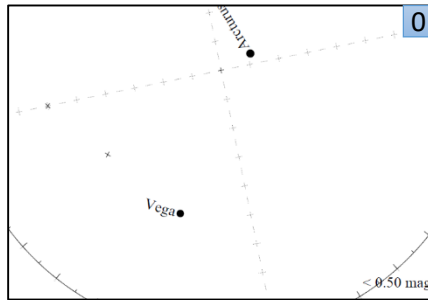

2023年6月キャンペーン

観察期間：6月9日(金)～18日(日)
対象星座：ヘルクレス座

＞観察記録

日時：__月__日 __:__
緯度：__度__分__秒 または
__度 (小数表示)
経度：__度__分__秒 または
__度 (小数表示)
選んだ星図番号：__【0～7】
雲量の番号：__【1～4】

世界中の人と共に観察をする、簡単な5つのステップ(参加方法)

1. 安全で星が見やすい観察場所へ移動する
2. 日没1時間後以降に夜空を見上げ、対象星座を見つける
3. 対象星座周辺の星の見え方が、8つの星図のどれに近いかわかる
4. 観察結果をインターネットで報告する
5. あなたの観察結果を、世界中の人の結果と比較する

【参加方法の詳細はウェブサイトをご覧ください】

観察時は、安全に十分注意してください

あなたの観察地点から
ヘルクレス座周辺の星の見え方は
どれが一番近いですか？

(注) ここから星図が拡大されています

【観察時の雲量(一つ選択) 1. ほとんど雲がない 2. 空の1/4が雲 3. 空の1/2が雲 4. 1/2より多い雲】

観察結果の報告はウェブサイトから <https://idatokyo.org/gan/>