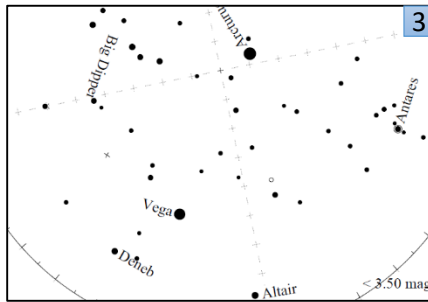

2023年6月キャンペーン

観察期間：6月9日(金)～18日(日)
対象星座：ヘルクレス座

＞観察記録

日時：__月__日 __:__
緯度：__度__分__秒 または
__度 (小数表示)
経度：__度__分__秒 または
__度 (小数表示)
選んだ星図番号：__【0～7】
雲量の番号：__【1～4】

世界中の人と共に観察をする、簡単な5つのステップ(参加方法)

1. 安全で星が見やすい観察場所へ移動する
2. 日没1時間後以降に夜空を見上げ、対象星座を見つける
3. 対象星座周辺の星の見え方が、8つの星図のどれに近いかわかる
4. 観察結果をインターネットで報告する
5. あなたの観察結果を、世界中の人の結果と比較する

【参加方法の詳細はウェブサイトをご覧ください】

観察時は、安全に十分注意してください

あなたの観察地点から
ヘルクレス座周辺の星の見え方は
どれが一番近いですか？

(注) ここから星図が拡大されています

【観察時の雲量(一つ選択) 1. ほとんど雲がない 2. 空の1/4が雲 3. 空の1/2が雲 4. 1/2より多い雲】

観察結果の報告はウェブサイトから <https://idatokyo.org/gan/>