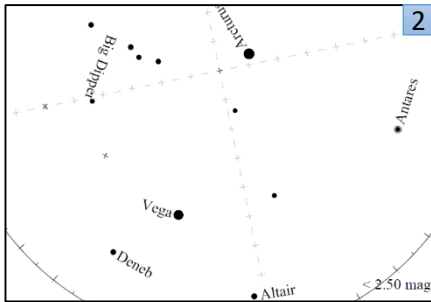

2023年6月キャンペーン

観察期間：6月9日(金)～18日(日)
対象星座：ヘルクレス座

＞観察記録

日時：__月__日 __:__
緯度：__度__分__秒 または
__度 (小数表示)
経度：__度__分__秒 または
__度 (小数表示)
選んだ星図番号：__【0～7】
雲量の番号：__【1～4】

世界中の人と共に観察をする、簡単な5つのステップ(参加方法)

1. 安全で星が見やすい観察場所へ移動する
2. 日没1時間後以降に夜空を見上げ、対象星座を見つける
3. 対象星座周辺の星の見え方が、8つの星図のどれに近いかわかる
4. 観察結果をインターネットで報告する
5. あなたの観察結果を、世界中の人の結果と比較する

【参加方法の詳細はウェブサイトをご覧ください】

観察時は、安全に十分注意してください

あなたの観察地点から
ヘルクレス座周辺の星の見え方は
どれが一番近いですか？

(注) ここから星図が拡大されています

【観察時の雲量(一つ選択) 1. ほとんど雲がない 2. 空の1/4が雲 3. 空の1/2が雲 4. 1/2より多い雲】

観察結果の報告はウェブサイトから <https://idatokyo.org/gan/>