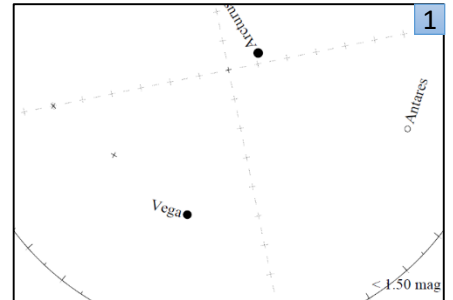

2023年6月キャンペーン

観察期間：6月9日(金)～18日(日)
対象星座：ヘルクレス座

＞観察記録

日時：__月__日 __:__
緯度：__度__分__秒 または
__度 (小数表示)
経度：__度__分__秒 または
__度 (小数表示)
選んだ星図番号：__【0～7】
雲量の番号：__【1～4】

世界中の人と共に観察をする、簡単な5つのステップ(参加方法)

1. 安全で星が見やすい観察場所へ移動する
2. 日没1時間後以降に夜空を見上げ、対象星座を見つける
3. 対象星座周辺の星の見え方が、8つの星図のどれに近いかわかる
4. 観察結果をインターネットで報告する
5. あなたの観察結果を、世界中の人の結果と比較する

【参加方法の詳細はウェブサイトをご覧ください】

観察時は、安全に十分注意してください

あなたの観察地点から
ヘルクレス座周辺の星の見え方は
どれが一番近いですか？

(注) ここから星図が拡大されています

【観察時の雲量(一つ選択) 1. ほとんど雲がない 2. 空の1/4が雲 3. 空の1/2が雲 4. 1/2より多い雲】

観察結果の報告はウェブサイトから <https://idatokyo.org/gan/>