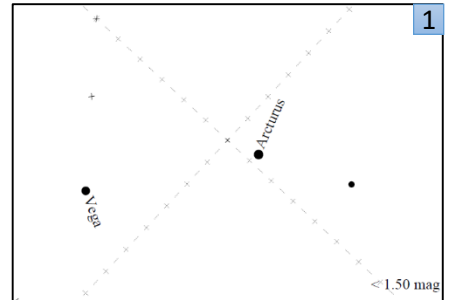

2023年6月キャンペーン

観察期間：6月9日(金)～18日(日)
対象星座：うしかい座

観測記録

日時：__月__日 __:__
緯度：__度__分__秒 または
__度 (小数表示)
経度：__度__分__秒 または
__度 (小数表示)
選んだ星図番号：__【0～7】
雲量の番号：__【1～4】

世界中の人と共に観測をする、簡単な5つのステップ(参加方法)

1. 安全で星が見やすい観測場所へ移動する
2. 日没1時間後以降に夜空を見上げ、対象星座を見つける
3. 対象星座周辺の星の見え方が、8つの星図のどれに近いかわかる
4. 観測結果をインターネットで報告する
5. あなたの観測結果を、世界中の人の結果と比較する

【参加方法の詳細はウェブサイトをご覧ください】

観測時は、安全に十分注意してください

あなたの観測地点から
うしかい座周辺の星の見え方は
どれが一番近いですか？

(注) ここから星図が拡大されています

【観測時の雲量(一つ選択) 1. ほとんど雲がない 2. 空の1/4が雲 3. 空の1/2が雲 4. 1/2より多い雲】

観測結果の報告はウェブサイトから <https://idatokyo.org/gan/>