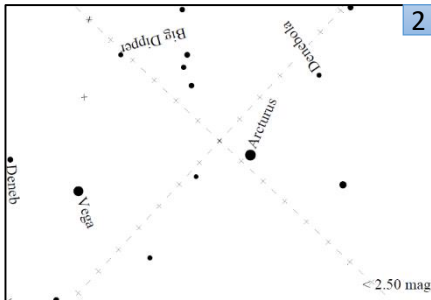

2023年6月キャンペーン

観察期間：6月9日(金)～18日(日)
対象星座：うしかい座

観測記録

日時：__月__日 __:__
緯度：__度__分__秒 または
__度 (小数表示)
経度：__度__分__秒 または
__度 (小数表示)
選んだ星図番号：__【0～7】
雲量の番号：__【1～4】

世界中の人と共に観測をする、簡単な5つのステップ(参加方法)

1. 安全で星が見やすい観測場所へ移動する
2. 日没1時間後以降に夜空を見上げ、対象星座を見つける
3. 対象星座周辺の星の見え方が、8つの星図のどれに近いかわかる
4. 観測結果をインターネットで報告する
5. あなたの観測結果を、世界中の人の結果と比較する

【参加方法の詳細はウェブサイトをご覧ください】

観測時は、安全に十分注意してください

あなたの観測地点から
うしかい座周辺の星の見え方は
どれが一番近いですか？

(注) ここから星図が拡大されています

【観測時の雲量(一つ選択) 1. ほとんど雲がない 2. 空の1/4が雲 3. 空の1/2が雲 4. 1/2より多い雲】

観測結果の報告はウェブサイトから <https://idatokyo.org/gan/>