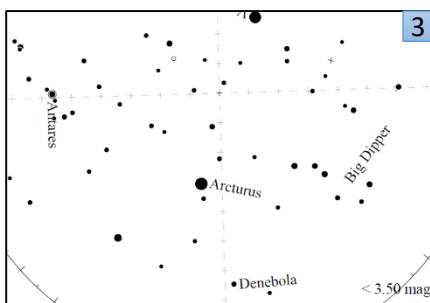

雲量の番号：__【1～4】

世界中の人と共に観測をする、簡単な5つのステップ(参加方法)

1. 安全で星が見やすい観測場所へ移動する
2. 日没1時間後以降に夜空を見上げ、対象星座を見つける
3. 対象星座周辺の星の見え方が、8つの星図のどれに近いか決める
4. 観測結果をインターネットで報告する
5. あなたの観測結果を、世界中の人の結果と比較する

【参加方法の詳細はウェブサイトをご覧ください】

観測時は、安全に十分注意してください

あなたの観測地点から
うしかい座周辺の星の見え方は
どれが一番近いですか？

(注) ここから星図が拡大されています

【観測時の雲量(一つ選択) 1. ほとんど雲がない 2. 空の1/4が雲 3. 空の1/2が雲 4. 1/2より多い雲】

観測結果の報告はウェブサイトから <https://idatokyo.org/gan/>