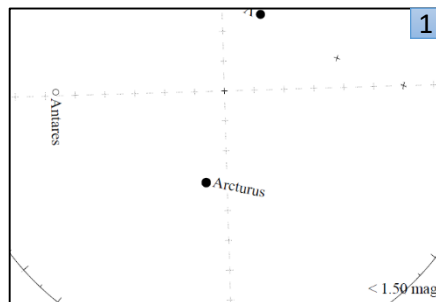

雲量の番号：__【1～4】

世界中の人と共に観測をする、簡単な5つのステップ(参加方法)

1. 安全で星が見やすい観測場所へ移動する
2. 日没1時間後以降に夜空を見上げ、対象星座を見つける
3. 対象星座周辺の星の見え方が、8つの星図のどれに近いか決める
4. 観測結果をインターネットで報告する
5. あなたの観測結果を、世界中の人の結果と比較する

【参加方法の詳細はウェブサイトをご覧ください】

観測時は、安全に十分注意してください

あなたの観測地点から
うしかい座周辺の星の見え方は
どれが一番近いですか？

(注) ここから星図が拡大されています

【観測時の雲量(一つ選択) 1. ほとんど雲がない 2. 空の1/4が雲 3. 空の1/2が雲 4. 1/2より多い雲】

観測結果の報告はウェブサイトから <https://idatokyo.org/gan/>