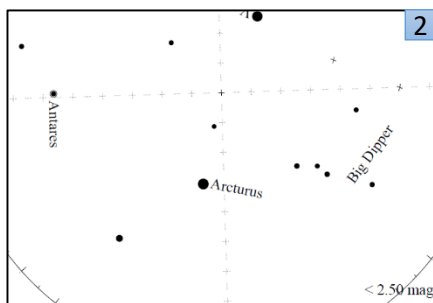

雲量の番号：__【1～4】

世界中の人と共に観測をする、簡単な5つのステップ(参加方法)

1. 安全で星が見やすい観測場所へ移動する
2. 日没1時間後以降に夜空を見上げ、対象星座を見つける
3. 対象星座周辺の星の見え方が、8つの星図のどれに近いか決める
4. 観測結果をインターネットで報告する
5. あなたの観測結果を、世界中の人の結果と比較する

【参加方法の詳細はウェブサイトをご覧ください】

観測時は、安全に十分注意してください

あなたの観測地点から
うしかい座周辺の星の見え方は
どれが一番近いですか？

(注) ここから星図が拡大されています

【観測時の雲量(一つ選択) 1. ほとんど雲がない 2. 空の1/4が雲 3. 空の1/2が雲 4. 1/2より多い雲】

観測結果の報告はウェブサイトから <https://idatokyo.org/gan/>