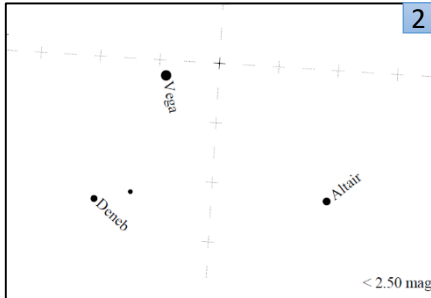

2023年8月キャンペーン

観察期間：8月7日(月)～16日(水)
対象星座：はくちょう座

観測記録

日時：__月__日 __:__
緯度：__度__分__秒 または
__度 (小数表示)
経度：__度__分__秒 または
__度 (小数表示)
選んだ星図番号：__【0～7】
雲量の番号：__【1～4】

世界中の人と共に観測をする、簡単な5つのステップ(参加方法)

1. 安全で星が見やすい観測場所へ移動する
2. 日没1時間後以降に夜空を見上げ、対象星座を見つける
3. 対象星座周辺の星の見え方が、8つの星図のどれに近いかわかる
4. 観測結果をインターネットで報告する
5. あなたの観測結果を、世界中の人の結果と比較する

【参加方法の詳細はウェブサイトをご覧ください】

観測時は、安全に十分注意してください

あなたの観測地点から
はくちょう座周辺の星の見え方は
どれが一番近いですか？

【観測時の雲量(一つ選択) 1. ほとんど雲がない 2. 空の1/4が雲 3. 空の1/2が雲 4. 1/2より多い雲】

観測結果の報告はウェブサイトから <https://idatokyo.org/gan/>